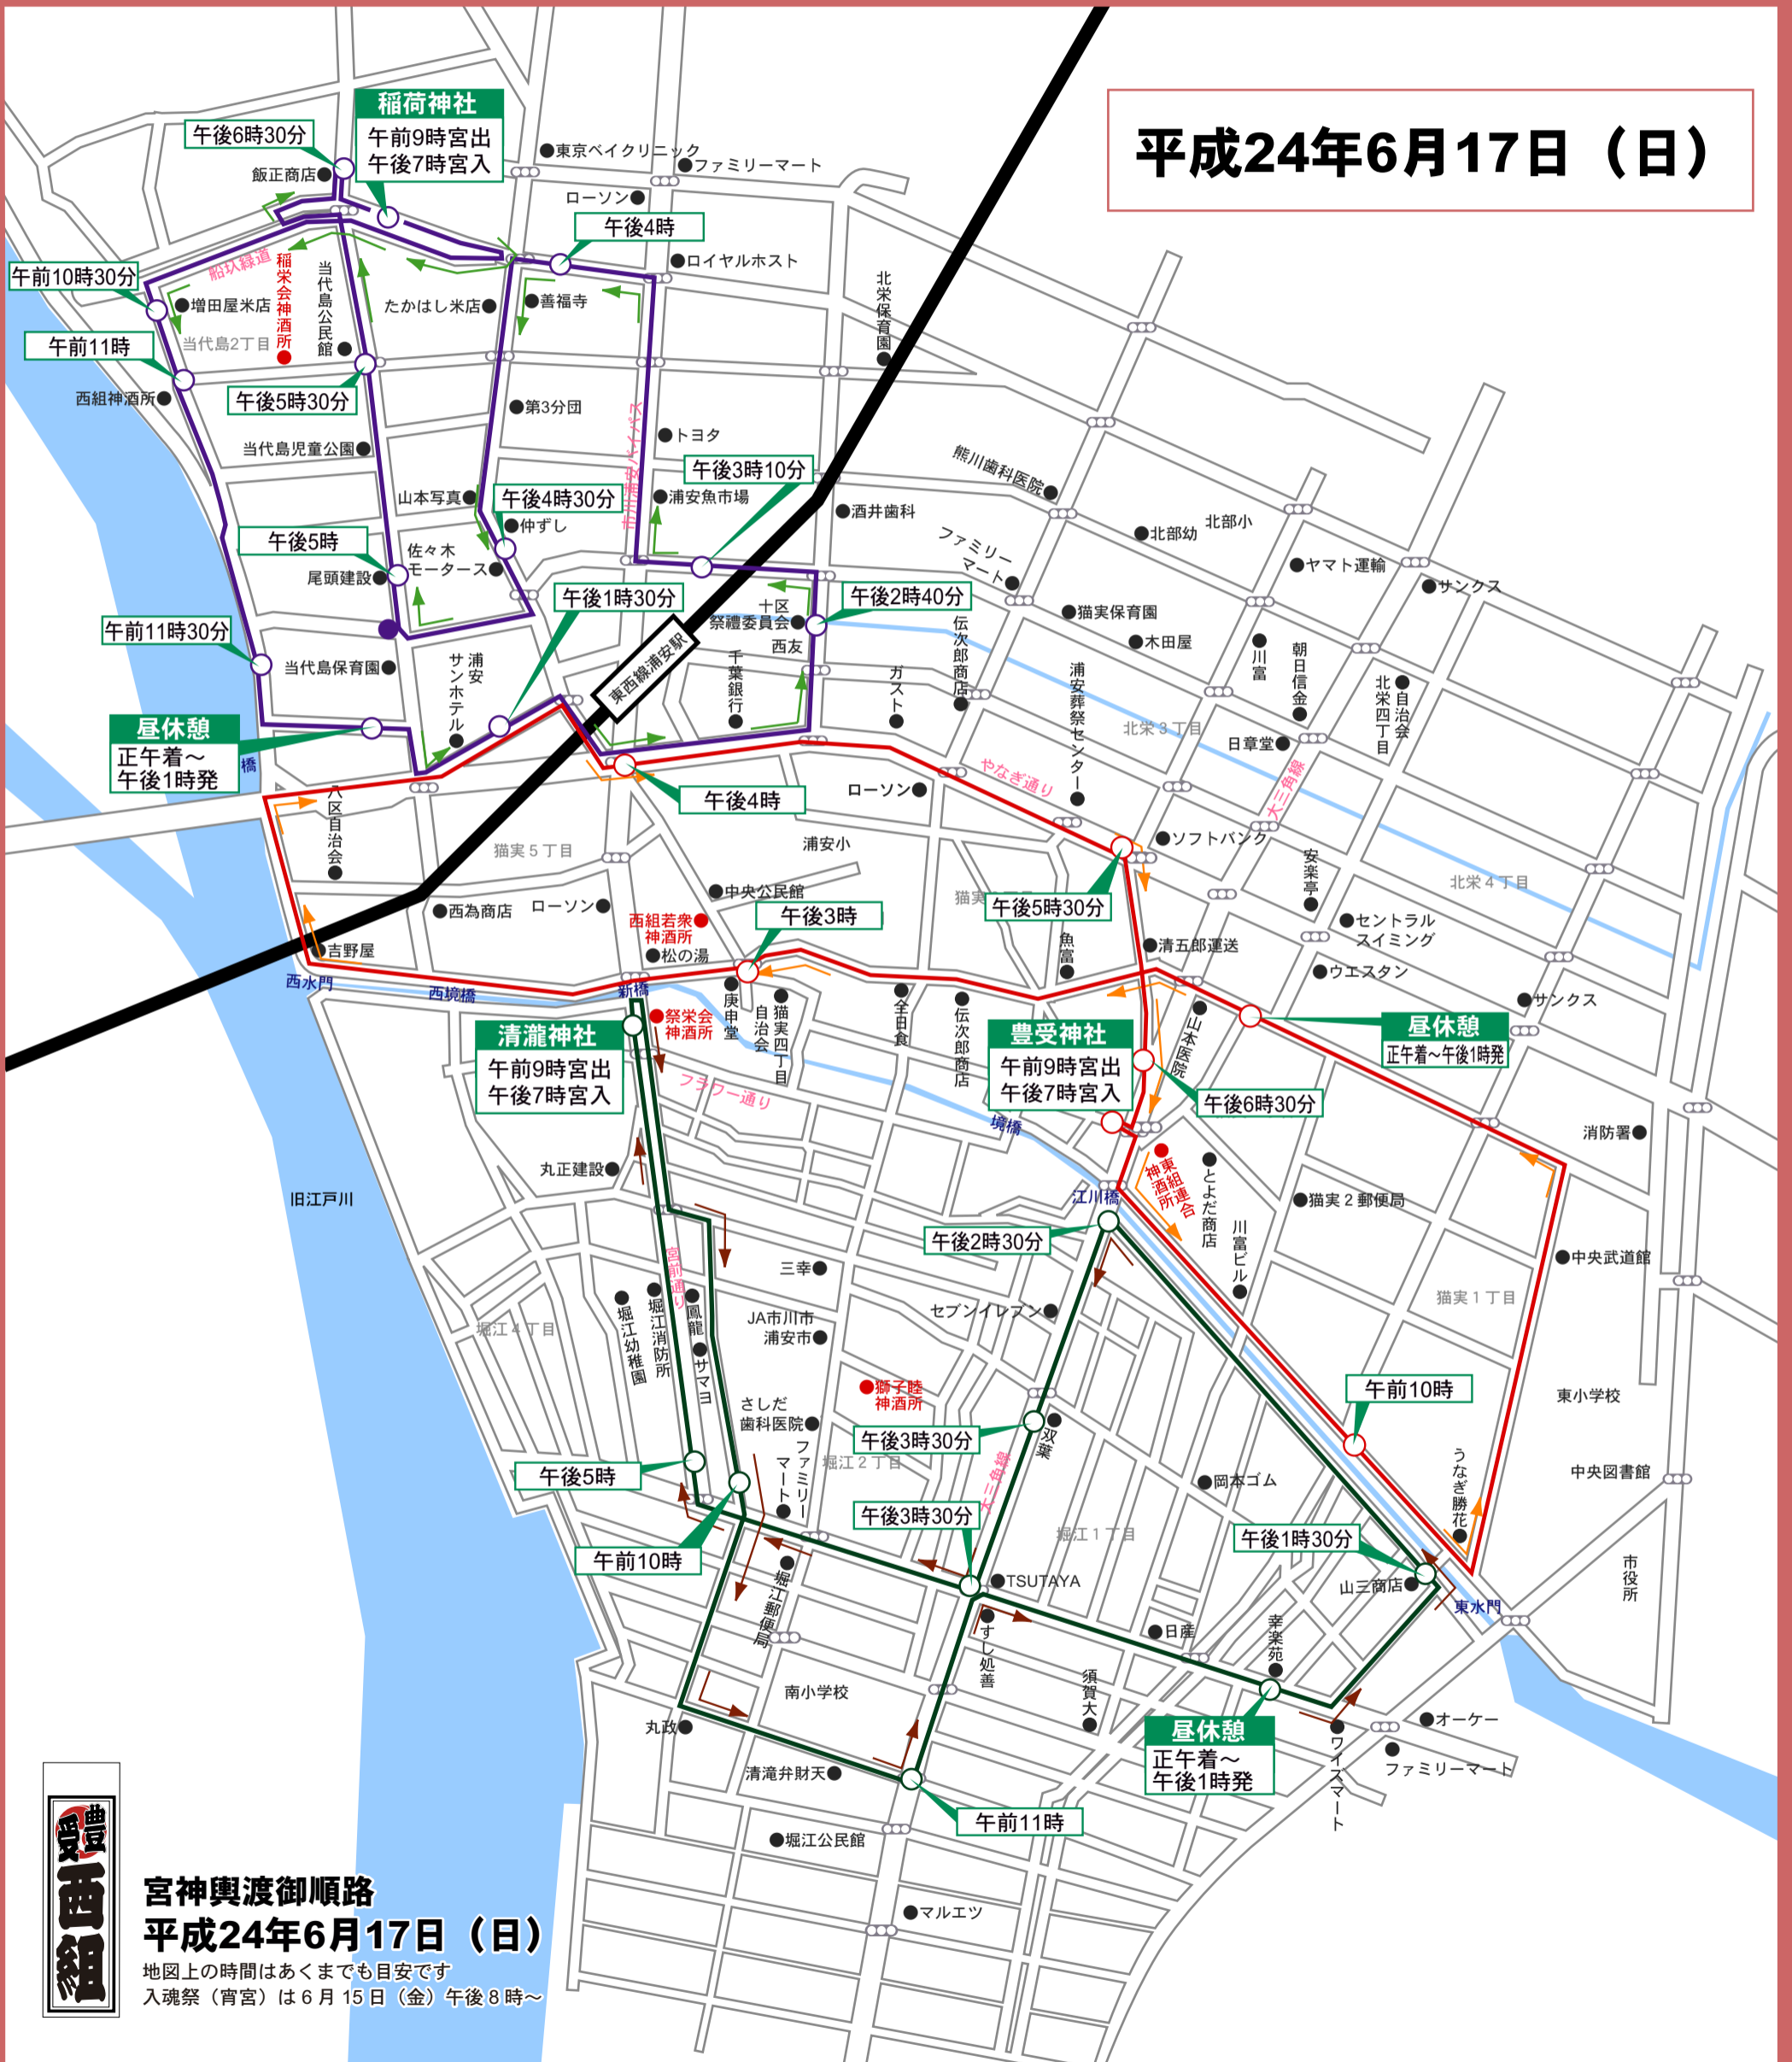

平成24年浦安三社祭

宮神輿渡御川順路

平成24年6月17日 (日)

宮神輿渡御川順路
平成24年6月17日 (日)
 地図上の時間はあくまでも目安です
 入魂祭(宵宮)は6月15日(金)午後8時~

— 清瀧神社 — — 稻荷神社 — — 豊受神社 —